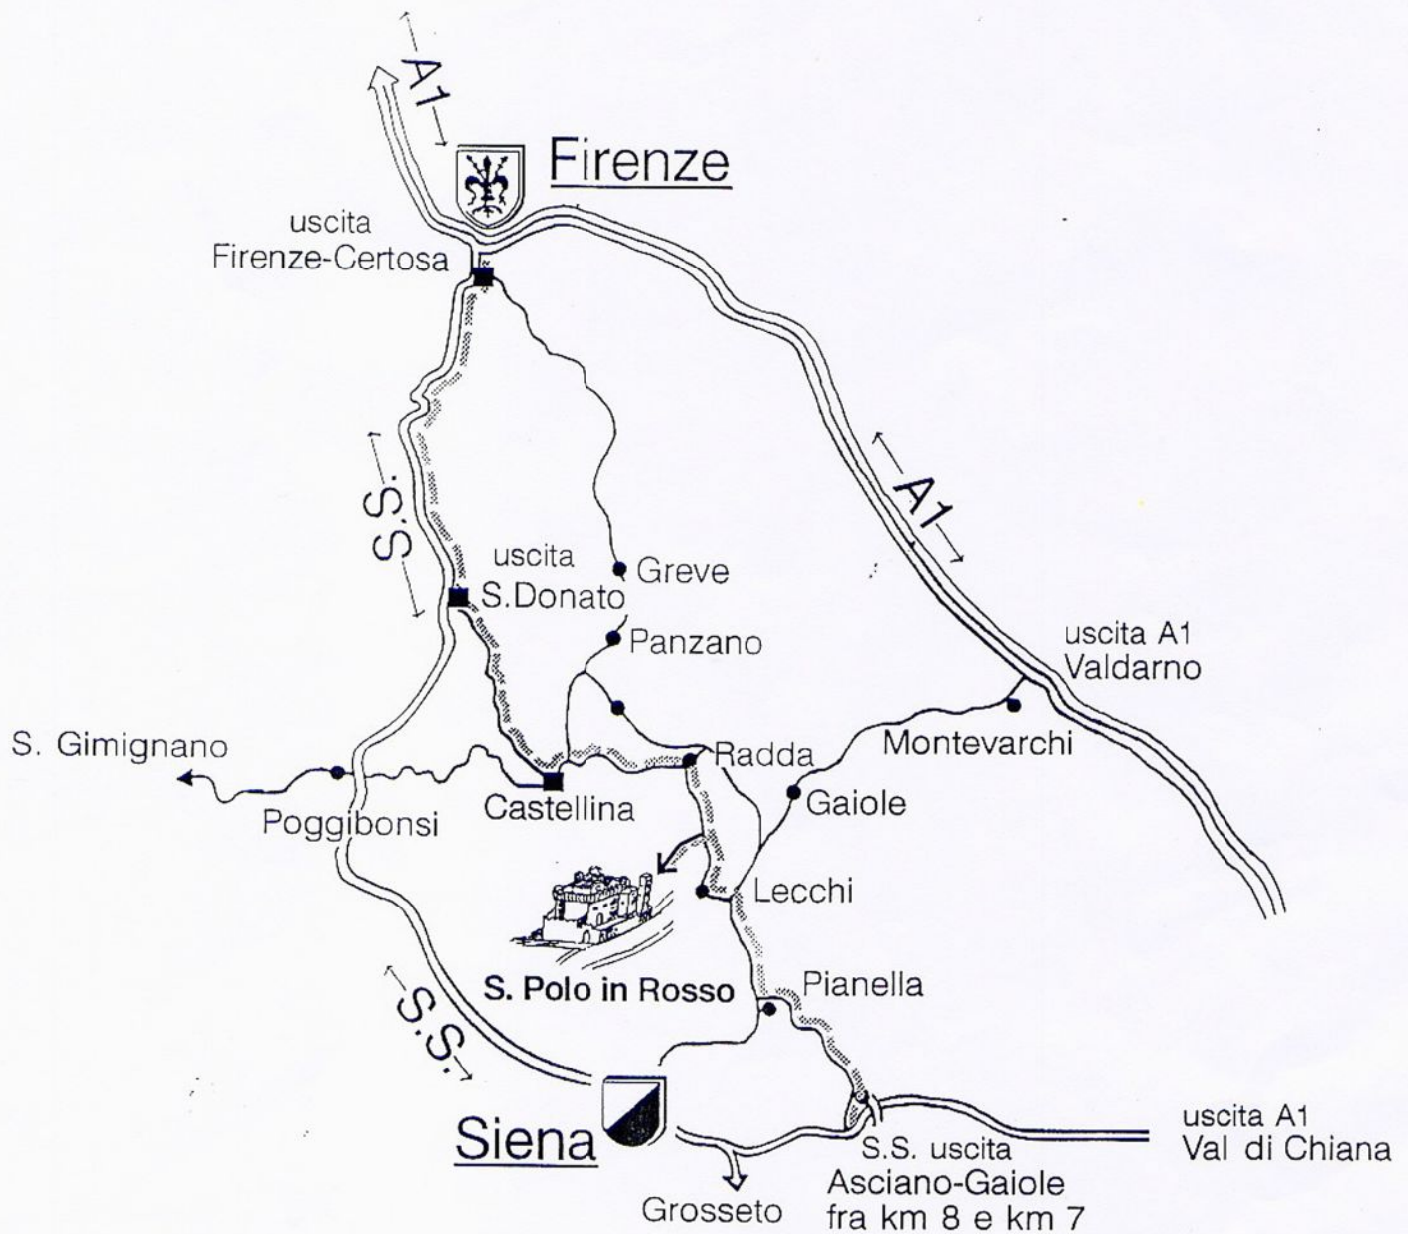

«La pienza di S. Polo»

Castello di San Polo in Rosso

«La pienza di S. Polo»

53013 Gaiole in Chianti Italia - Tel. 0577/746045 - Fax 0577/746153

Lecchi - Gaiole	9 km	Pianella - Siena	10 km
S. Polo - Radda	8 km	Pianella - Superstrada	9 km
Radda - Greve	21 km	Certosa - S. Donato	21 km
Greve - Firenze Certosa	24 km	S. Donato - Castellina	13 km
S. Polo - Lecchi	5 km	Castellina - Radda	11 km
Lecchi - Pianella	11 km	Gaiole - Montevarchi	18 km

A1 = Autostrada Roma - Milano
 S.S. = Superstrada